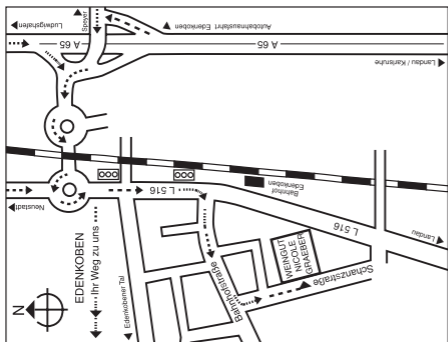

Nicole Graeber

Kalender 2019

D-67480 Edenkoben · Schanzstrasse 21
fon 06323.5568 · fax 06323.6727
www.weingut-graeber.de · info@weingut-graeber.de

Für Sie geöffnet:

Dienstag – Freitag 9-12 | 14-18 Uhr
Samstag 10-17 Uhr

offene Sonntage 10-17 Uhr
22.09. | 29.09.
06.10. | 24.11.

Verschaufrassen:

montags, sonntags
sowie an allen Feiertagen

Sommer- & Winterpausen:

01. – 14.01.2019

28.07. – 12.08.2019

22.12.2019 – 13.01.2020
(30.12.2019 geöffnet)